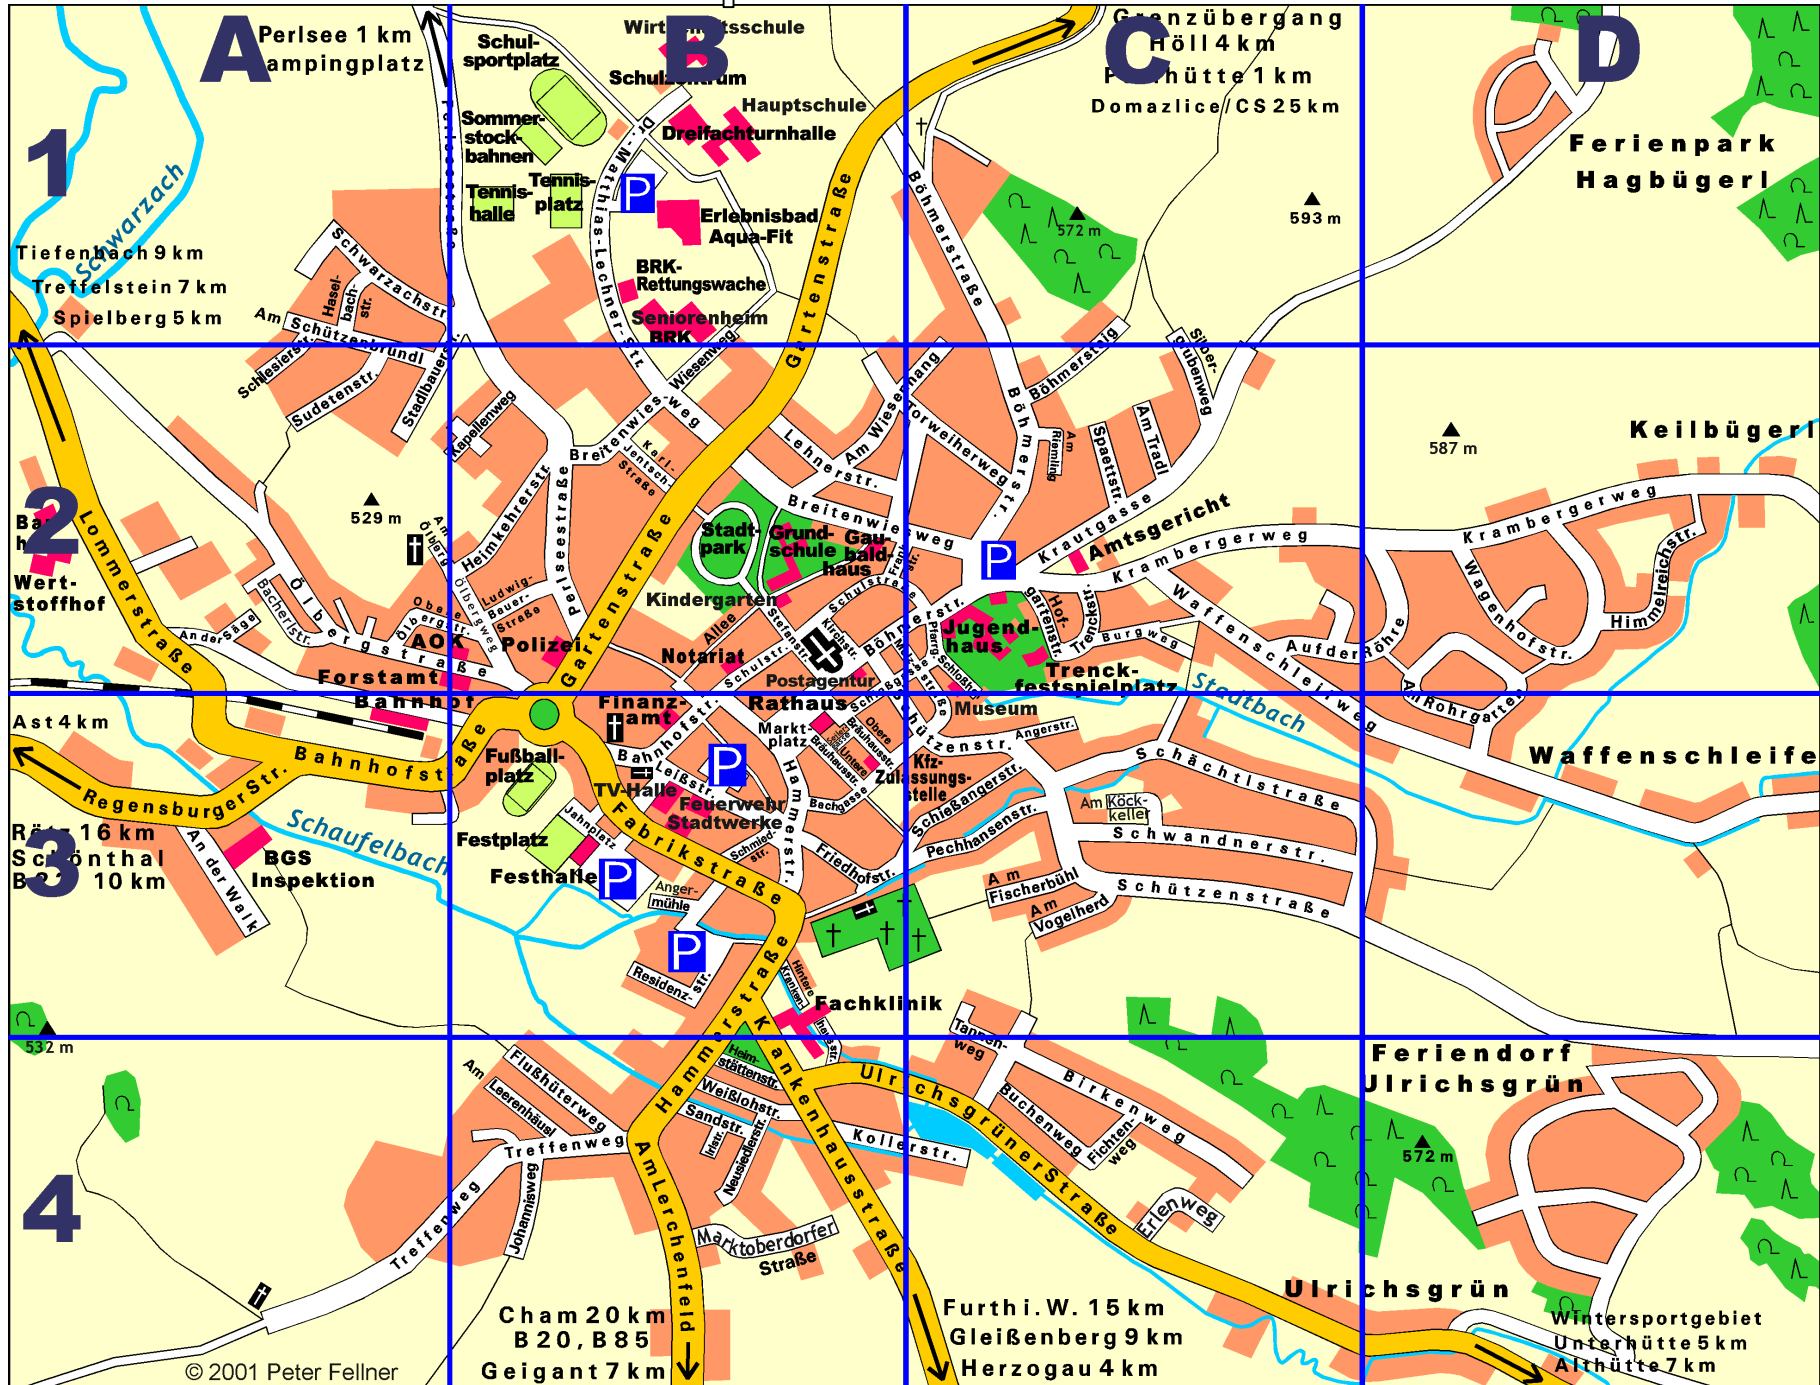

Stadtplan Waldmünchen

Strassenverzeichnis Stadt Waldmünchen

Allee	B2	Marktoberdorfer Str.	B4
Angermühle	B3	Marktplatz	B3
Angerstr.	C3	Mulzstr.	C2
Bacherlstr.	A2	Neusiedlerstr.	B4
Bachgasse	B3	Am Ölberg	A2
Bahnhofstr.	A3 B3	Ölbergstr.	A2 B2
Birkenweg	C4	Obere Ölbergstr.	A2 B2
Böhmersteig	C2	Ölbergweg	B2
Böhmerstr.	B2 C1 C2	Pechhansenstr.	C3
Obere Bräuhausstr.	B3	Perlseestr.	A1 B1 B2
Untere Bräuhausstr.	B3	Pfarrgasse	C2
Breitenwiesweg	B2 C2	Regensburger Str.	A3
Buchenweg	C4	Residenzstr.	B3
Burgweg	C2	Am Riemling	C2
Dr.-Matthias-Lechner-Str.	B1 B2	Auf der Röhre	C2 D2
Erlenweg	C4	Am Rohrgarten	D2 D3
Fabrikstr.	B3	An der Säge	A2
Feriendorf Ulrichsgrün	D4	Sandstr.	B4
Fichtenweg	C4	Schächtlstr.	C3
Am Fischerbühl	C3	Schießangerstr.	C3
Flußhüterweg	B4	Schlesierstr.	A1 A2
Frankstr.	B2	Schloßgasse	B2 B3 C2
Friedhofstr.	B3	Schloßhof	C2
Gartenstr.	B1 B2	Schmiedstr.	B3
Hagbügerl, Ferienpark	D1	Schulstr.	B2
Hammerstr.	B3 B4	Am Schützenbründl	A1 A2
Haselbachstr.	A1	Schützenstr.	B2 C3
Heimkehrerstr.	B2	Schwandnerstr.	C3
Heimstättenstr.	B4	Schwarzachstr.	A1
Himmelreichstr.	D2	Silbergrubenweg	C2
Hintere Krankenhausstr.	B3 B4	Spaettstr.	C2
Hofgartenstr.	C2	Stadlbauerstr.	A2
Irlstr.	B4	Stefanstr.	B2
Jahnplatz	B3	Sudetenstr.	A2
Johannisweg	B4	Tannenweg	C3 C4
Kapellenweg	B2	Torweiherweg	C2
Karl-Jentsch-Str.	B2	Am Tradl	C2
Keilbügerl	D2	Treffenweg	A4 B4
Kirchstr.	B2	Trenckstr.	C2
Am Köckkeller	C3	Ulrichsgrün	D4
Kollerstr.	B4 C4	Ulrichsgrüner Str.	B4 C4
Krambergerweg	C2 D2	Am Vogelherd	C3
Krankenhausstr.	B4 C4	Waffenschleife	D3
Krautgasse	C2	Waffenschleifweg	C2 C3 D3
Am Leerenhäusl	B4	Wagenhofstr.	D2
Lehnerstr.	B2	An der Walk	A3
Leißstr.	B3	Weißlohstr.	B4
Am Lerchenfeld	B4	Am Wiesenhang	B2 C2
Lommerstr.	A2 A3	Wiesenweg	B1 B2
Ludwig-Bauer-Str.	B2		