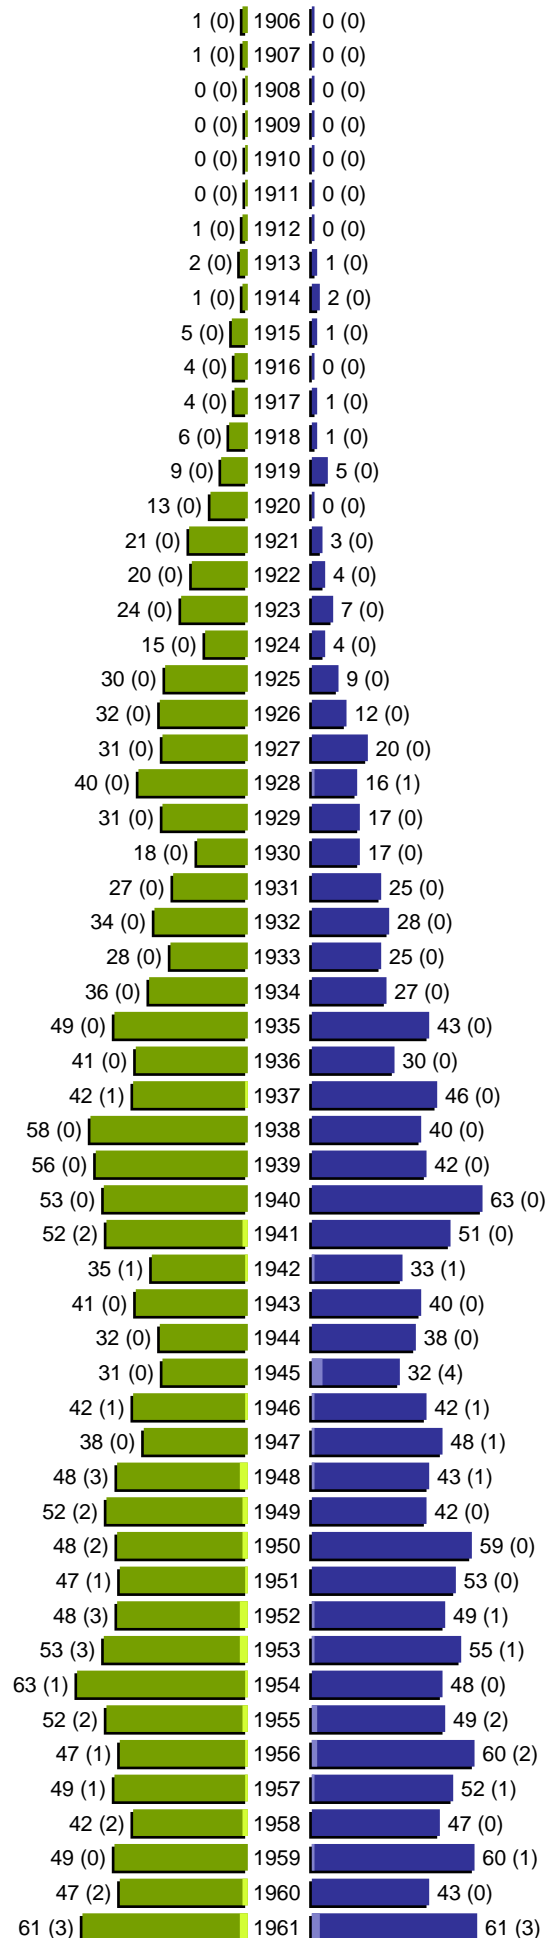

# Alterspyramide

Stadt Waldmünchen

Geburtsjahrgänge 1906 bis 1961 (Stichtag: 31.12.2010)

<span style="color: blue;">■</span>	männlich
<span style="color: blue;">■</span>	männlich (nicht deutsch)
<span style="color: green;">■</span>	weiblich
<span style="color: green;">■</span>	weiblich (nicht deutsch)
	Anzahl Dt. (Anzahl Ausl.)

# Alterspyramide

Stadt Waldmünchen

Geburtsjahrgänge 1962 bis 2010 (Stichtag: 31.12.2010)