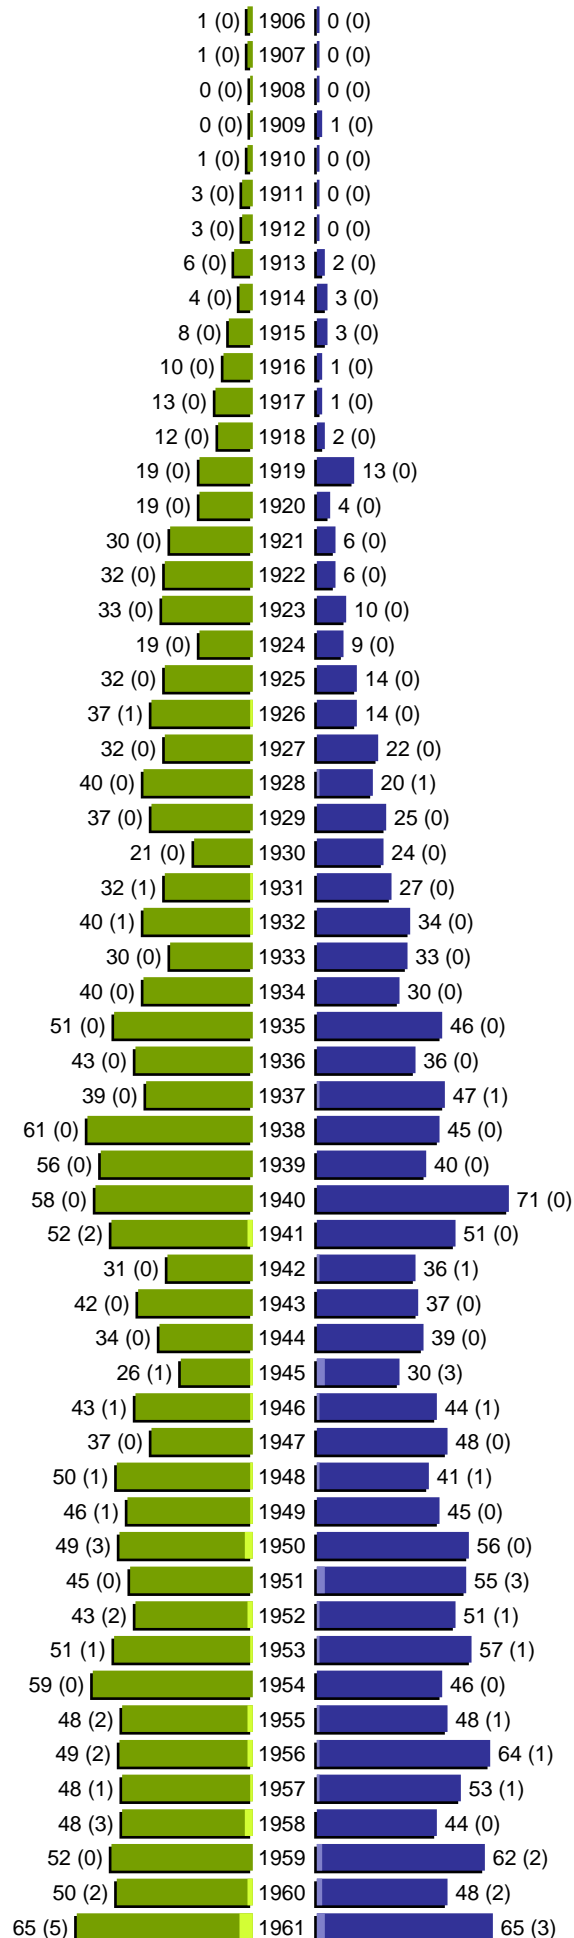

Alterspyramide

Stadt Waldmünchen

Geburtsjahrgänge 1906 bis 1961 (Stichtag: 31.12.2007)

erstellt am: 02.03.2008

Alterspyramide

Stadt Waldmünchen

Geburtsjahrgänge 1962 bis 2007 (Stichtag: 31.12.2007)

erstellt am: 02.03.2008